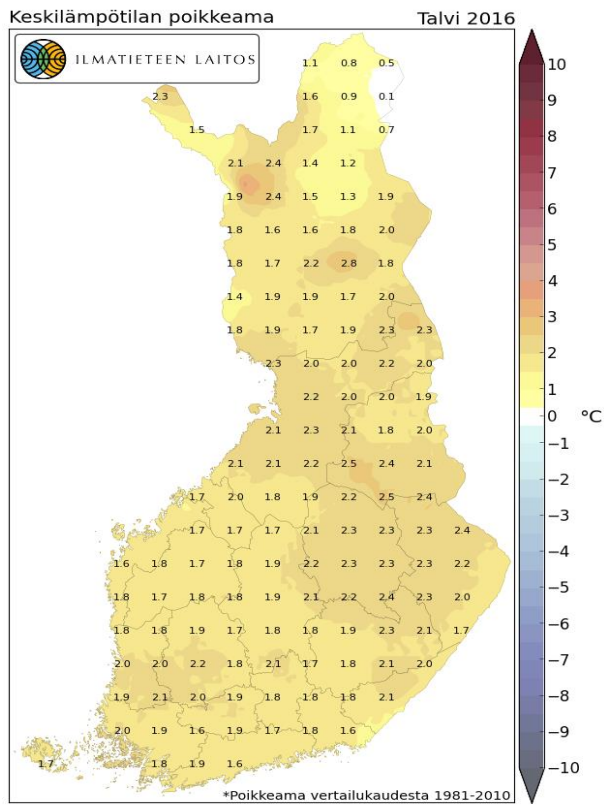

Keskilämpötilan poikkeama talvet 2016-2020 (vertailuajankohta 1981-2010 ka)

2016

2017

2018

2019

2020

2020 tilasto saattaa vielä muuttua, vuodenaikatilastosta puuttuu aikajakso 17.10.-31.12.