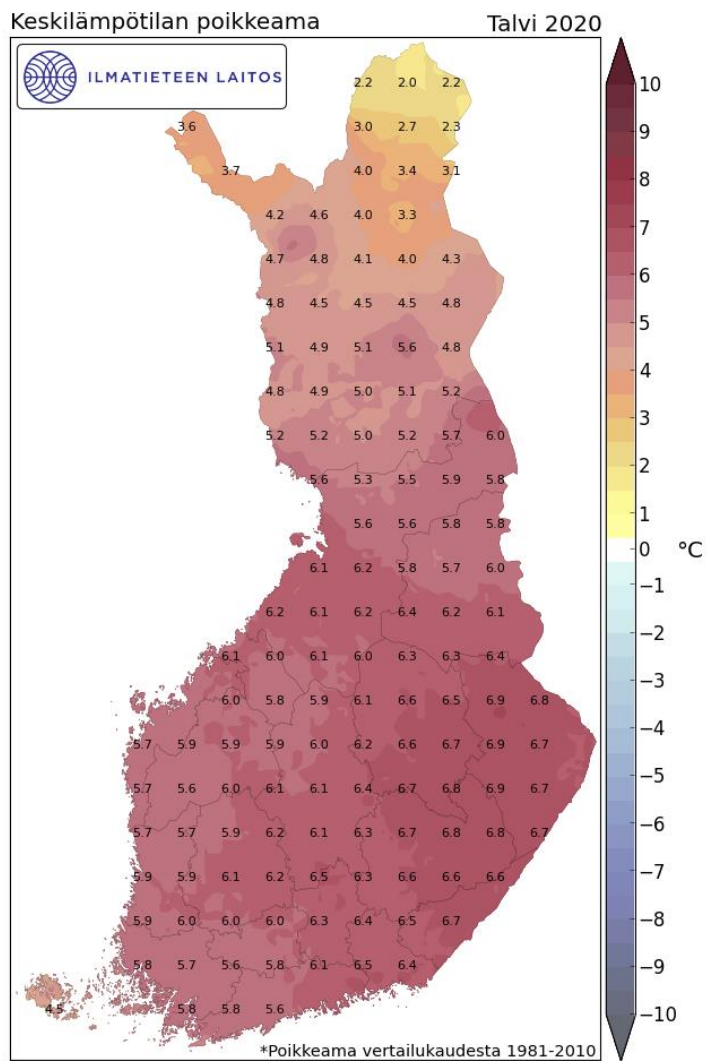

Keskilämpötilan poikkeama talvet 2016-2020 (vertailuajankohta 1981-2010 ka)

2016

2017

2018

2019

2020

2020 tilasto saattaa vielä muuttua, vuodenaikatilastosta puuttuu aikajakso 17.10.-31.12.