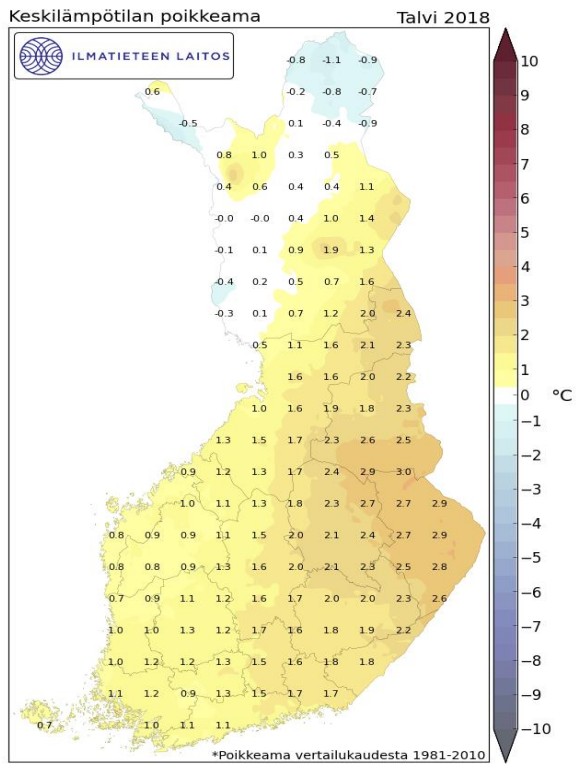

Keskilämpötilan poikkeama talvet 2016-2020 (vertailuajankohta 1981-2010 ka)

2016

2017

2018

2019

2020

2020 tilasto saattaa vielä muuttua, vuodenaikatilastosta puuttuu aikajakso 17.10.-31.12.