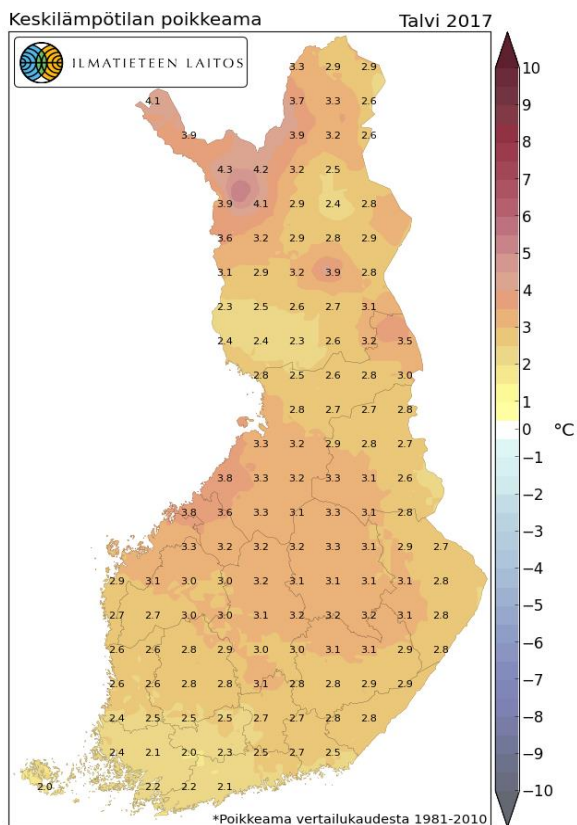

Keskilämpötilan poikkeama talvet 2016-2020 (vertailuajankohta 1981-2010 ka)

2016

2017

2018

2019

2020

2020 tilasto saattaa vielä muuttua, vuodenaikatilastosta puuttuu aikajakso 17.10.-31.12.