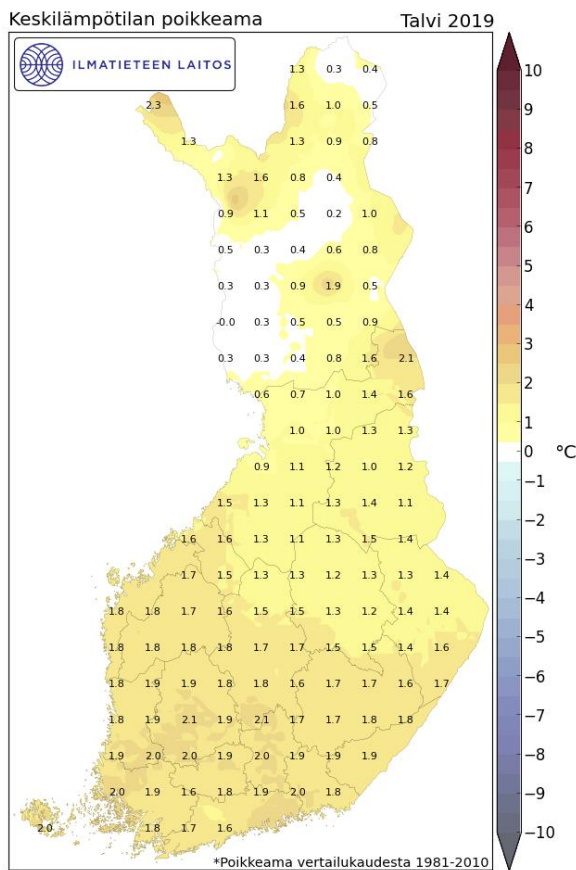

Keskilämpötilan poikkeama talvet 2016-2020 (vertailuajankohta 1981-2010 ka)

2016

2017

2018

2019

2020

2020 tilasto saattaa vielä muuttua, vuodenaikatilastosta puuttuu aikajakso 17.10.-31.12.