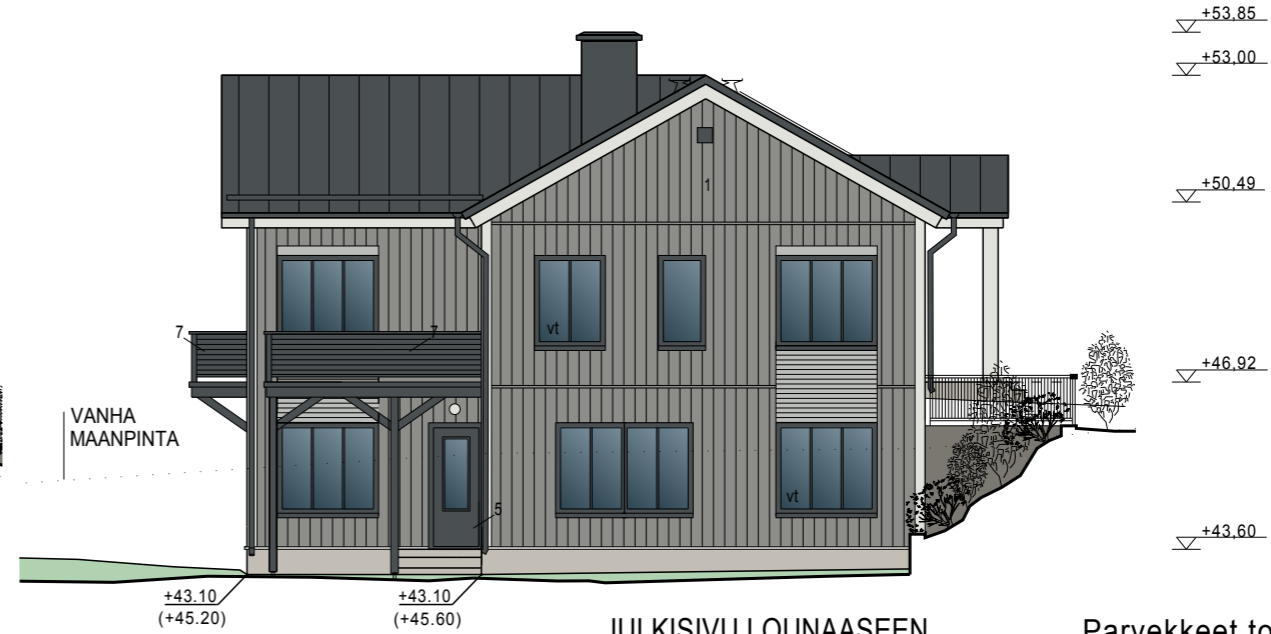

# VÄRITETYT JULKISIVUT TALO A

JULKISIVU KAAKKOON

JULKISIVU LOUNAASEEN

Parvekkeet toimivat varapoistumisteinä.

JULKISIVU KOILLISEEN

JULKISIVU LUOTEeseen

KLOSTRETINKUJA 5

Talo A

27.8.2019

Julkisivut

1:150