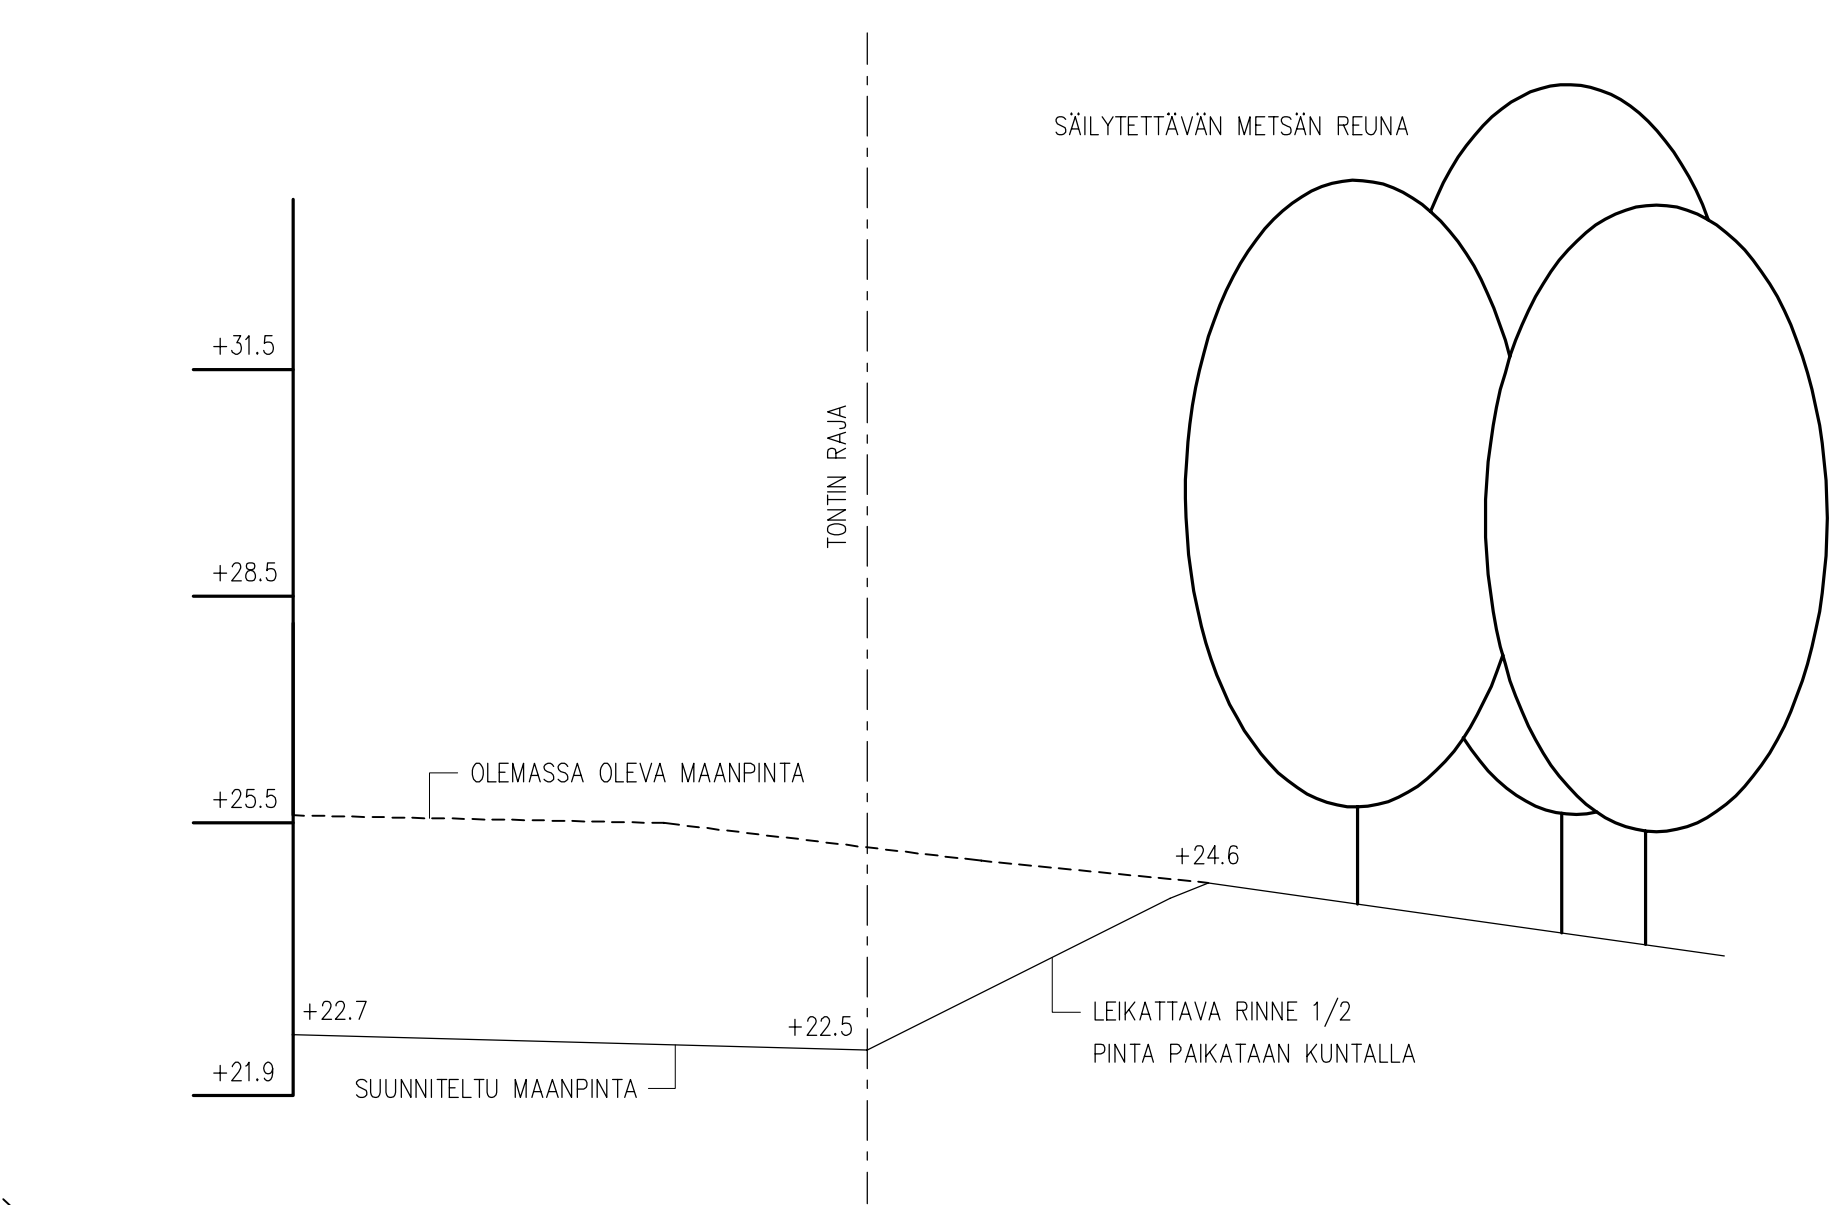

LEIKKAUS A-A 1/100

LEIKKAUS B-B 1/100

MERKINTÖJEN SELITYKSET

- SÄILYTTÄVÄ METSÄALUE, ALUE SIVOTAAN
- ISTUTETTAVA PUU
- SÄILYTTÄVÄ VIHER- TAI METSÄNPOHJAKASVILLISUUSALUE
- ISTUTETTAVA KUNTTA
- ISTUTETTAVA PENSAS
- ISTUTETTAVA SIRTONURMI
- SEINÄNVIIRUSSEPELI, HALKAISUJA 32-64 MM
- BETONIKIVIEYS, LUJABETONI OY, HERRASKARTANKIVIEYS 210x140x70, HARMAA, TIILILADONTA
- ASF
- VITA VALETTAVA TURVA-ALUSTA, SALTUX OY, PLAYTOP, PUNAINEN
- NURMIKIVIEYS, RUUDUS OY, GOLF-KIVI, HARMAA
- PUUTERASSI
- PIHAVALAISIN, KATSO SÄHKÖSUUNNITELIJAN PIIRUSTUKSET
- SUUNNITELTU KORKEUSASEMAT
- SADEVESIKAIVO
- UPOITETTAVA BETONIREUNALUSTA, NÄKYMÄ 0-100 MM
- KP KIVIPESÄ
- LK LUMEN KASAUS

PIHAKALUSTEET

- RO ROSKAKORI, FINNTURE OY 2 KPL
- LT LIPPUTANKO, YPÄ-TUOTE, 12-METRIINEN, VARUSTEET + LIPPU 1 KPL
- KE KEINUTELINE, FINNTURE OY, TURVA- JA AUTONRENGASISUIN, 1 KPL
- PP POLKUPYÖRÄTELINE, FINNTURE OY 3 KPL
- OT OPASTAULU, KINNITETÄÄN SEINÄÄN 1 KPL
- PTM PELASTUSTEMERKKI, KINNITETÄÄN SEINÄÄN 1 KPL
- TO TOMUTUSTELINE, FINNTURE OY 1 KPL
- IT ISTUINTASO, BETONIKIVIREUNAS PUUKANNELLA 6 KPL
- HL HEKKALAITIKKO, HEKKALAITIKKOHEKKA PINTAMATERIAALINA

Korkeusjärjestelmä / Högssystem:  
N2000

MAKS. PVM	TEK.	TARK.	HYV.
KAPITELEKKA	KOITTELEKKA	TÖITTELEKKA	YRÄÄNEN ARKISTOIKKA
	501	1	
UUDISRAKENNUS	PÄÄPIIRUSTUSLIITE		
ASOY KAUNIAISTEN BREDAANLAAKSO	PIHA- JA PINTAVESISUUNNITELMA 1:200		
ASOY KAUNIAISTEN BREDAANKALLIO			
BREDAANPORTTI, 02700 KAUNIAINEN	TK No	324-5002	
11.01.2018	PE		
SAUNAKA	PE		
MARK	324-5002-01		