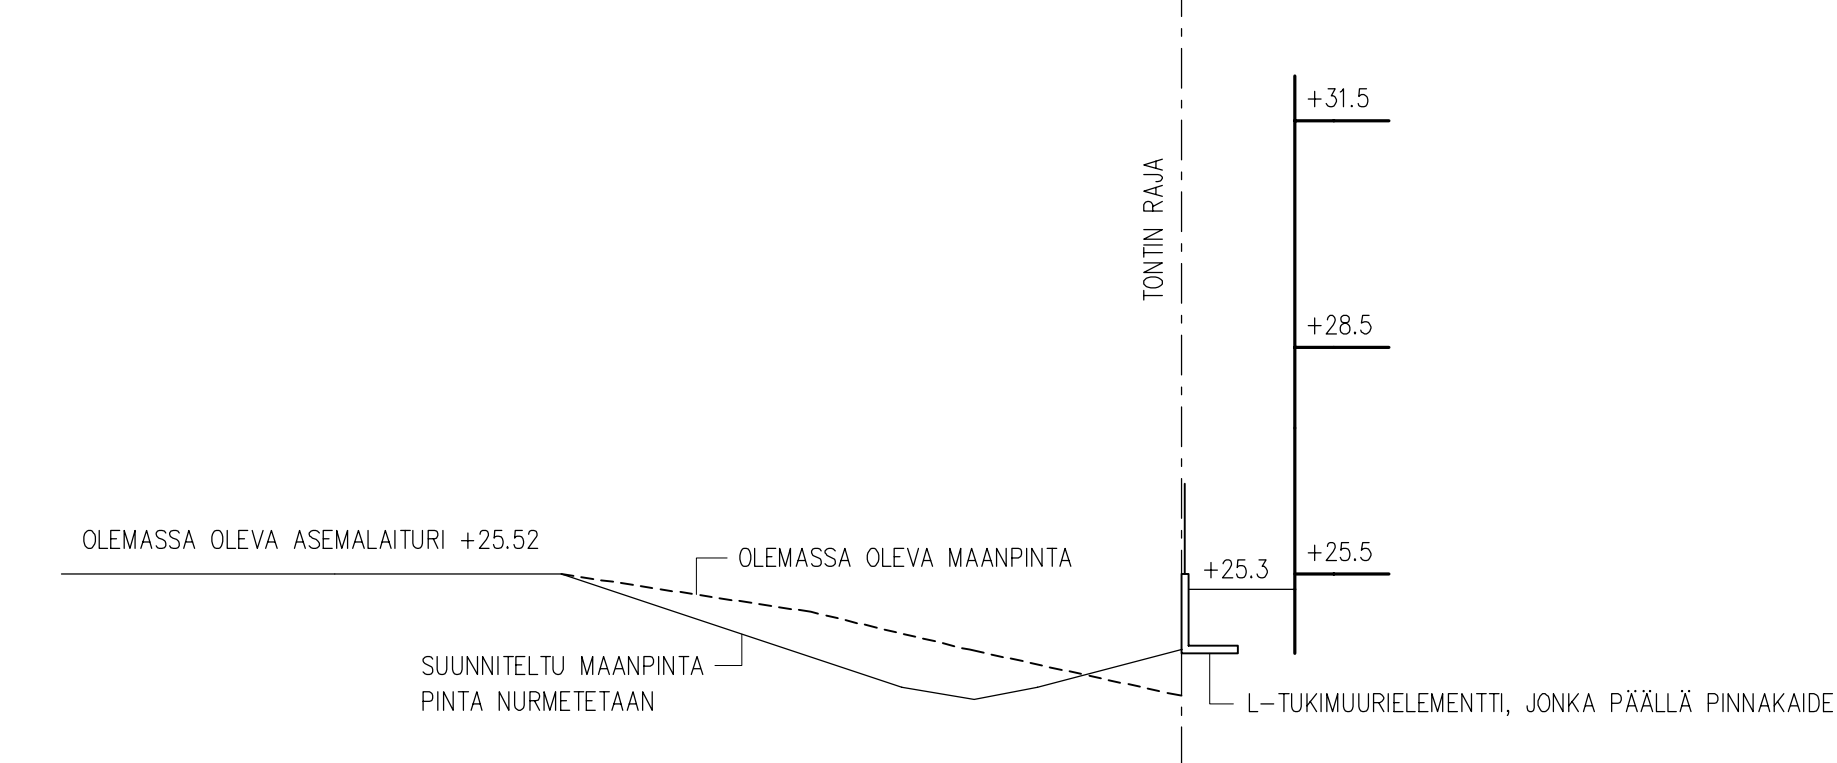

LEIKKAUS A-A 1/100

LEIKKAUS B-B 1/100

MERKINTÖJEN SELITYKSET

- SÄILYTTÄVÄ METSÄALUE, ALUE SIVOTAAN
- ISTUTETTAVA PUU
- SÄILYTTÄVÄ VIHER- TAI METSÄNPOHJAKASVILLISUUSALUE
- ISTUTETTAVA KUNTTA
- ISTUTETTAVA PENSAS
- ISTUTETTAVA SIRTONURMI
- SEINÄNVIIRUSSEPELI, HALKAISUJA 32-64 MM
- BETONIKIVIEYS, LUJABETONI OY, HERRASKARTANKIVIEYS 210x140x70, HARMAA, TIILILADONTA
- ASF
- VITA VALETTAVA TURVA-ALUSTA, SALTUX OY, PLAYTOP, PUNAINEN
- NURMIKIVIEYS, RUUDUS OY, GOLF-KIVI, HARMAA
- PUUTERASSI
- PIHAVALAISIN, KATSO SÄHKÖSUUNNITELIJAN PIIRUSTUKSET
- SUUNNITELTU KORKEUSASEMAT
- SADEVESIKAIVO
- UPOITETTAVA BETONIREUNALUSTA, NÄKYMÄ 0-100 MM
- KP KIVIPESÄ
- LK LUMEN KASAUS

PIHAKALUSTEET

- RO ROSKAKORI, FINNTURE OY 2 KPL
- LT LIPPUTANKO, YPÄ-TUOTE, 12-METRIINEN, VARUSTEET + LIPPU 1 KPL
- KE KEINUTELINE, FINNTURE OY, TURVA- JA AUTONRENGASISUIN, 1 KPL
- PP POLKUPYÖRÄTELINE, FINNTURE OY 3 KPL
- OT OPASTAULU, KINNITETÄÄN SEINÄÄN 1 KPL
- PTM PELASTUSTEMERKKI, KINNITETÄÄN SEINÄÄN 1 KPL
- TO TOMUTUSTELINE, FINNTURE OY 1 KPL
- IT ISTUINTASO, BETONIKIVIREUNAS PUUKANNELLA 6 KPL
- HL HEKKALAITIKKO, HEKKALAITIKKOHEKKA PINTAMATERIAALINA