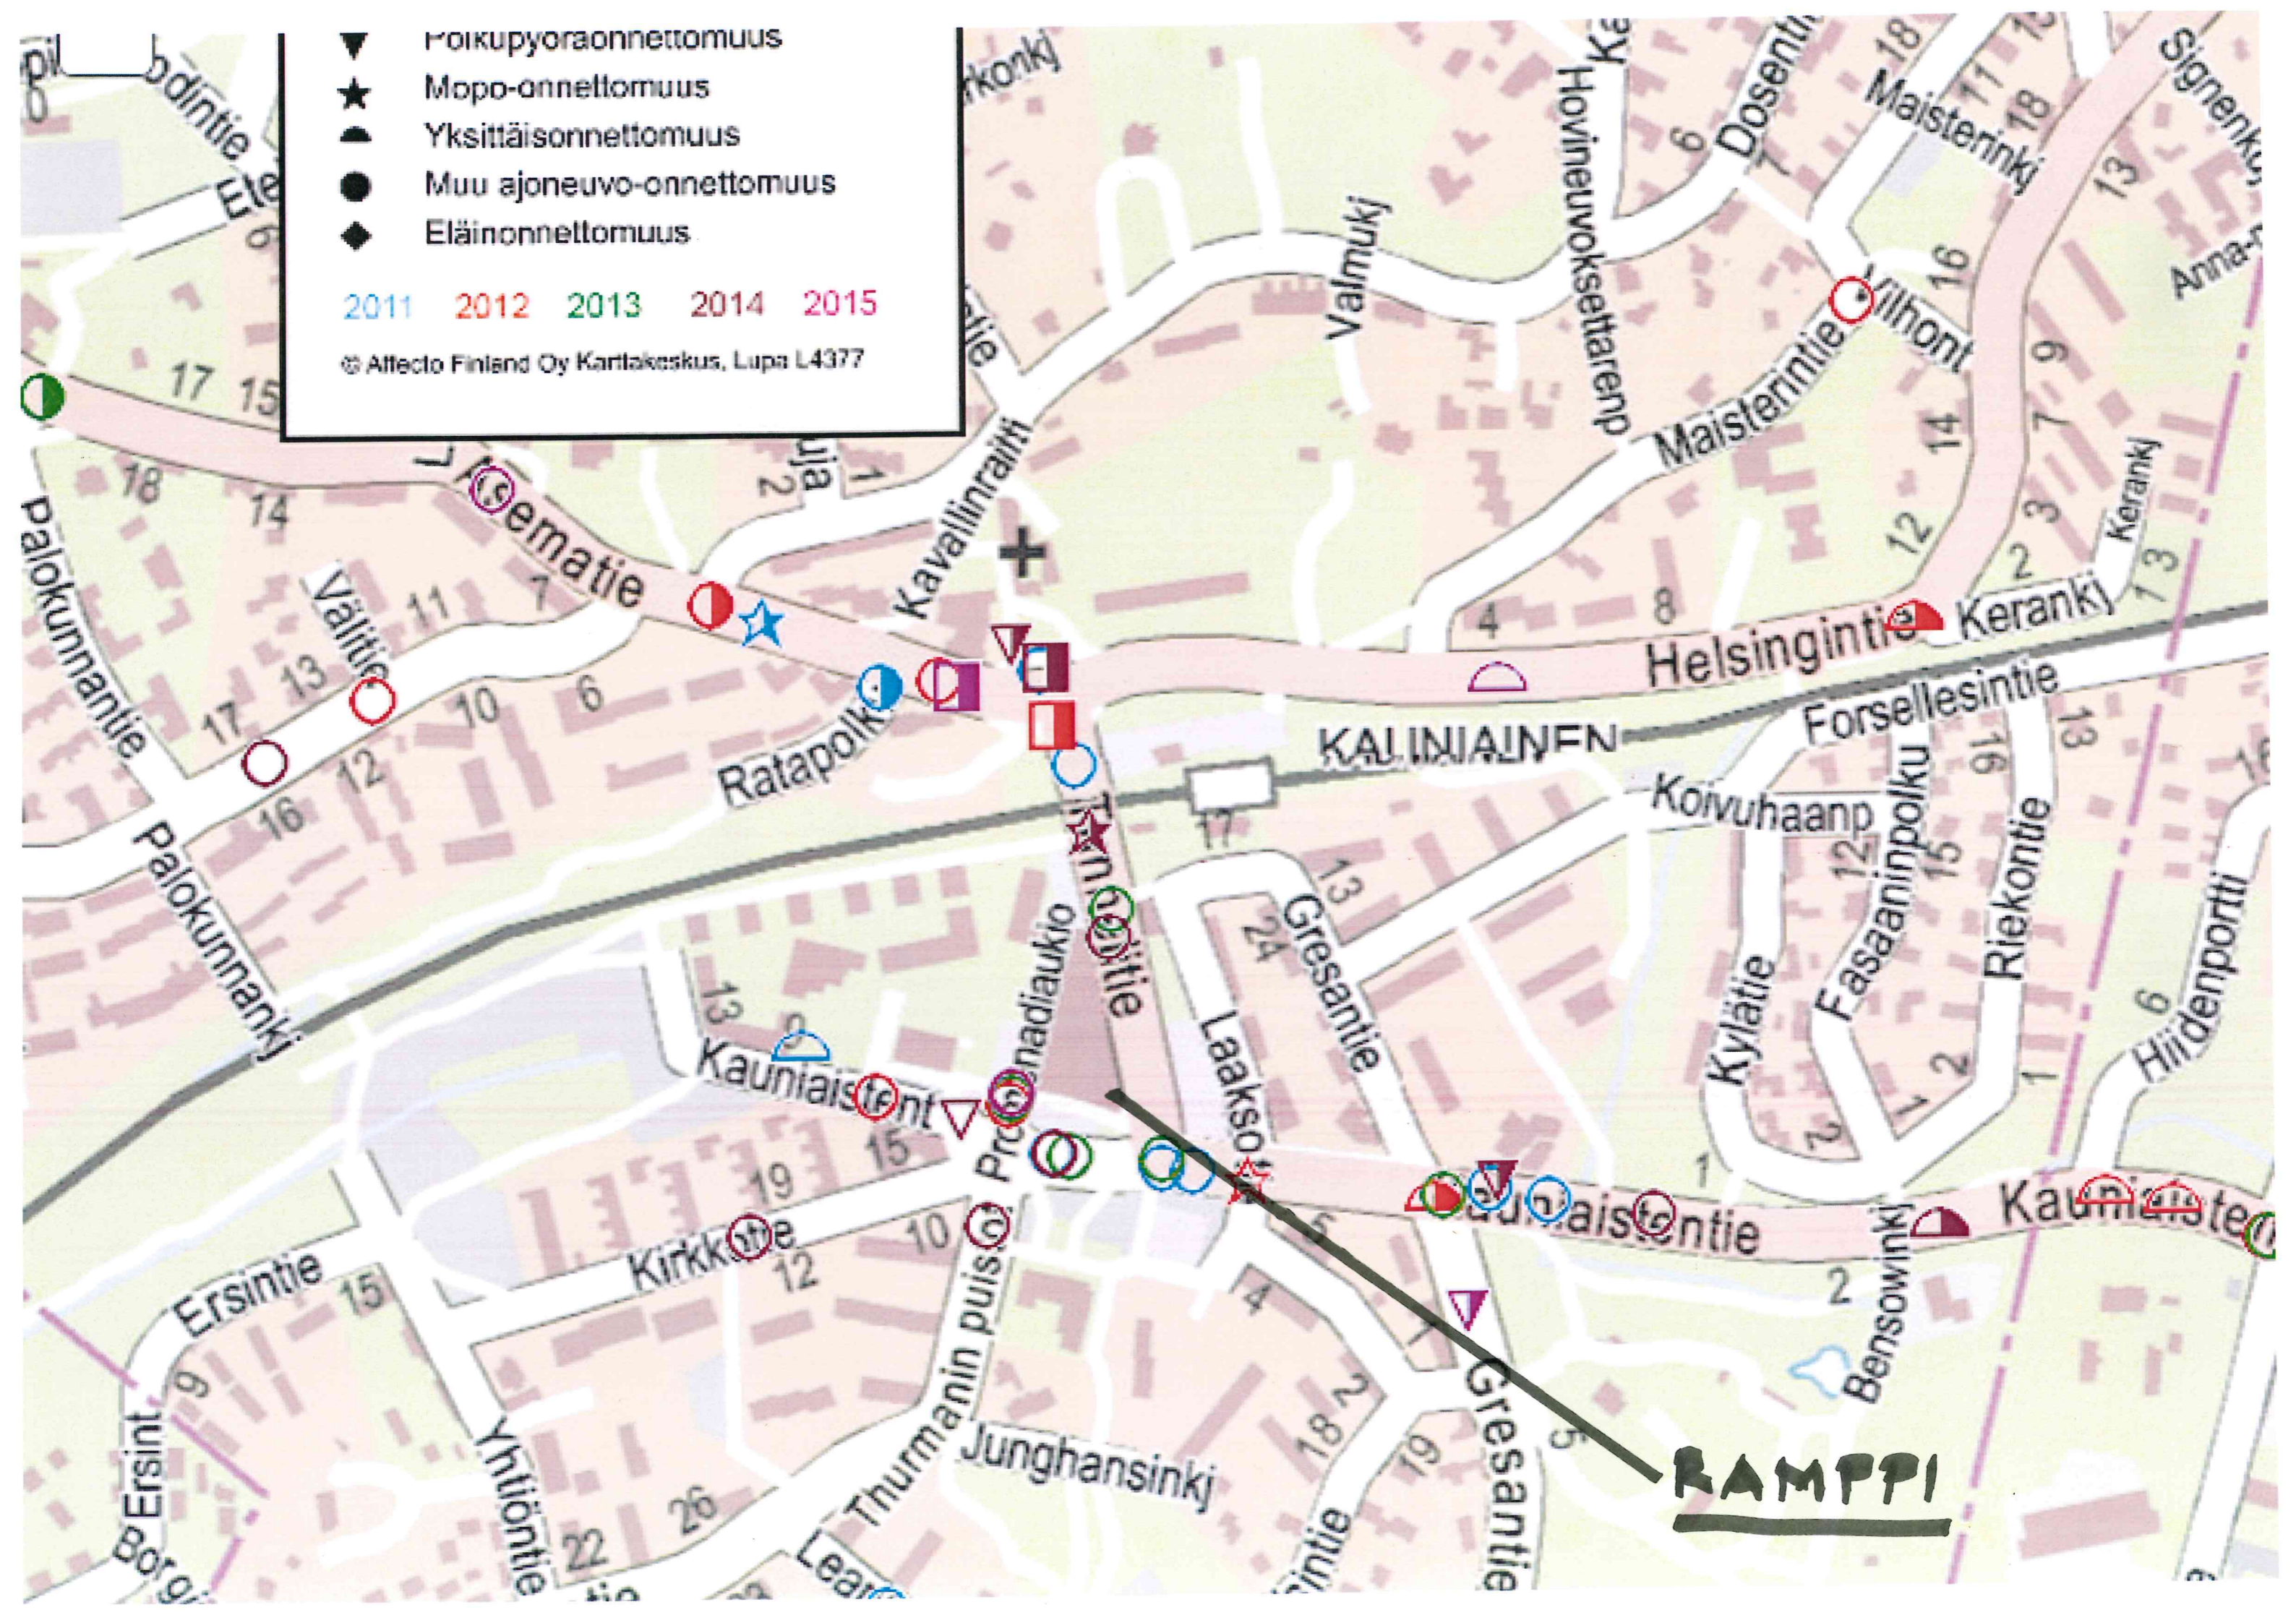

- ▼ Rokipyöräonnettomuus
- ★ Mopo-onnettomuus
- ◐ Yksittäisonnettomuus
- Muu ajoneuvo-onnettomuus
- ◆ Eläinonnettomuus

2011 2012 2013 2014 2015

© Affecto Finland Oy Kartakeskus, Lupa L4377

**RAMPPI**