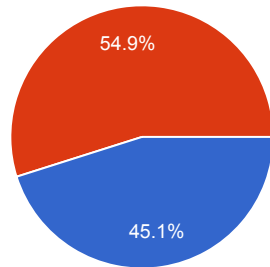

Ja	166	45.1%
Nej	202	54.9%

Kommunerna kan ha olika läsårstider. Oftast planerar man läsårstiderna tillsammans i metropolområdet. Borde Grankulla ha samma läsårstider som Esbo?

Ja	149	40.2%
Nej	222	59.8%

Number of daily responses