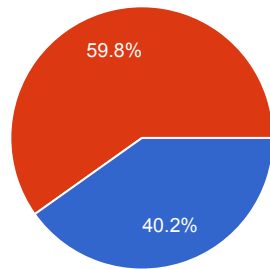

Ja	166	45.1%
Nej	202	54.9%

Kommunerna kan ha olika läsårstider. Oftast planerar man läsårstiderna tillsammans i metropolområdet. Borde Grankulla ha samma läsårstider som Esbo?